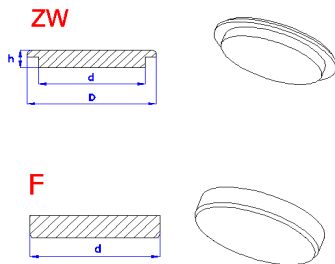

średnica w mm d/D	grubość ≈ w mm		powyżej 100 szt zł netto
15/20	5		0,25
16/20	5		0,25
20/25	5		0,30
25/30	5		0,35
30/35	5		0,40
35/40	5		0,45
40/45	5		0,65
50/55	5		0,80

**Zaślepki z leżącego słoja
typ ZZ**

D8 (21/25)	8,5		0,60
D10 (22/30)	8,5		0,70

Inne wymiary, wzory, gatunki drewna - cena do uzgodnienia

Kontakt : Elżbieta Zwolińska
Tel. 604 471 403